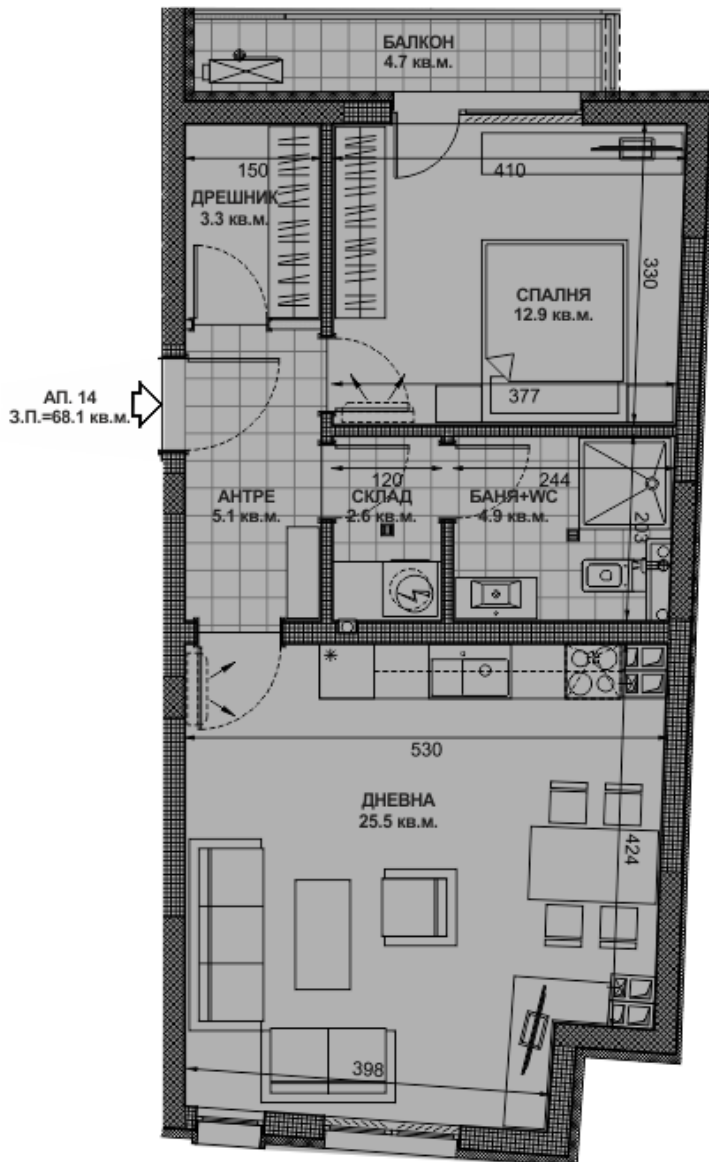

## Етаж 7 - Ап. 14

New age builders...

**MEN AT WORK**  
PROJECT

### Информация

Номер: **Ап. 14**  
Тип: **Апартамент**  
Етаж: **7**  
Брой спални: **1**  
РЗП: **83.92**  
ЗП: **68,10**  
ОЧ: **15.82**  
Земя: **7.24**  
Цена: **0 €**

СГРАДА FLAME LILY

### FLAME LILY

ЖИЛИЩНА СГРАДА | АКТ 16 | до Grand Mall

**Функционалност. Комуникативност. Икономичност.**

Flame Lily е 12-етажна сграда със смесено предназначение, която функционално съчетава разномерни жилищни и бизнес площи. Бюджетно ориентиран проект, който предоставя редица възможности за инвестиция. Подходящ за реализиране на индивидуални площоразпределителни предпочитания при гъвкави схеми на разплащане. Подсигурен с гаражи на партер и 2 подземни паркинга, паркоместа с автомобилна платформа за 2 автомобила, простор и съвременни строителни решения при много удобна и транспортно обезпечена локация - до Grand Mall.

## Сградата се състои от:

- 20 апартамента
- 8 ателиета
- зъболекарски и лекарски кабинети
- 30 паркозони - вътрешни и външни паркоместа и гаражи, разположени на партерен и 2 подземни етажа

**Обща разгърната площ:** 3455,60 м<sup>2</sup>